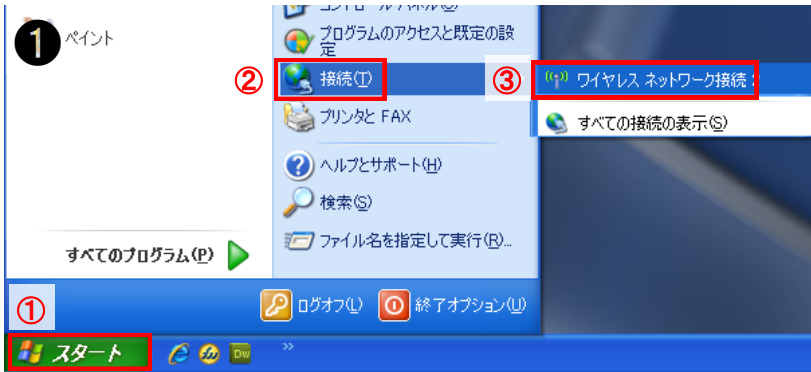

Windows XP 用 Wi-Fi設定

【スタート】→【接続】→【ワイヤレスネットワーク接続】の順番でクリックする。

※表示できない場合は、【スタート】-【アクセサリ】-【通信】-【ネットワーク接続】-【ワイヤレス接続】

ワイヤレスネットワークの選択から【BCW710J...】をダブルクリックする。

モデム本体に記載されている【WPA暗号キー または PASS KEY】を入力し【接続】をクリック。

【BCW710J...】が【接続】となれば設定完了。