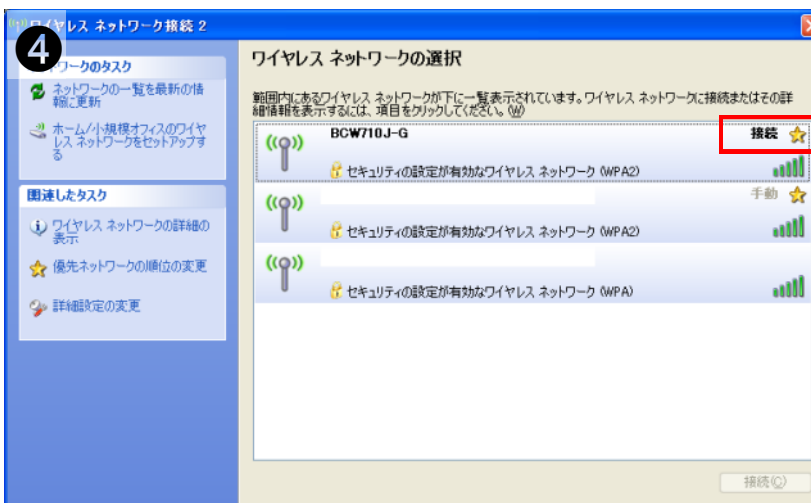

Windows XP 用 Wi-Fi設定

【スタート】→【接続】→【ワイヤレスネットワーク接続】の順番でクリックする。

※表示できない場合は、【スタート】-【アクセサリ】-【通信】-【ネットワーク接続】-【ワイヤレス接続】

ワイヤレスネットワークの選択から【BCW710J...】をダブルクリックする。

モデム本体に記載されている【WPA暗号キー または PASS KEY】を入力し【接続】をクリック。

【BCW710J...】が【接続】となれば設定完了。