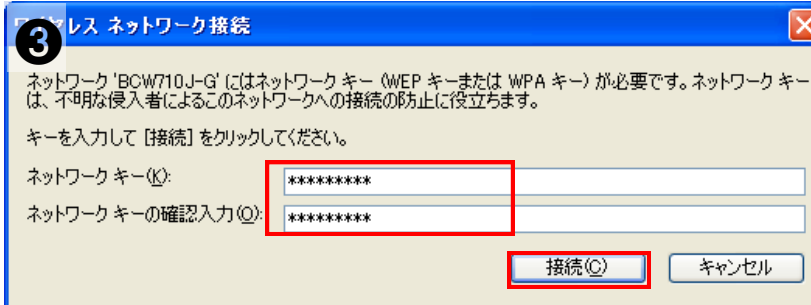

Windows XP 用 Wi-Fi設定

【スタート】→【接続】→【ワイヤレスネットワーク接続】の順番でクリックする。

※表示できない場合は、【スタート】-【アクセサリ】-【通信】-【ネットワーク接続】-【ワイヤレス接続】

ワイヤレスネットワークの選択から【BCW710J...】をダブルクリックする。

モデム本体に記載されている【WPA暗号キー または PASS KEY】を入力し【接続】をクリック。

【BCW710J...】が【接続】となれば設定完了。