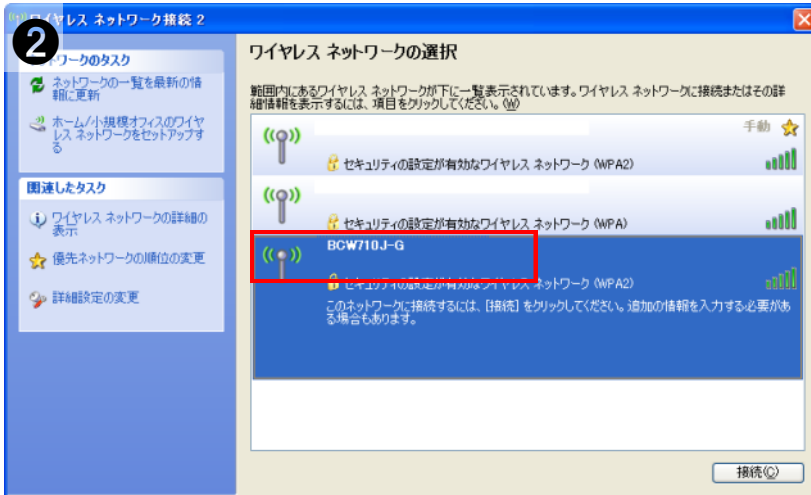

Windows XP 用 Wi-Fi設定

【スタート】→【接続】→【ワイヤレスネットワーク接続】の順番でクリックする。

※表示できない場合は、【スタート】-【アクセサリ】-【通信】-【ネットワーク接続】-【ワイヤレス接続】

ワイヤレスネットワークの選択から【BCW710J...】をダブルクリックする。

モデム本体に記載されている【WPA暗号キー または PASS KEY】を入力し【接続】をクリック。

【BCW710J...】が【接続】となれば設定完了。